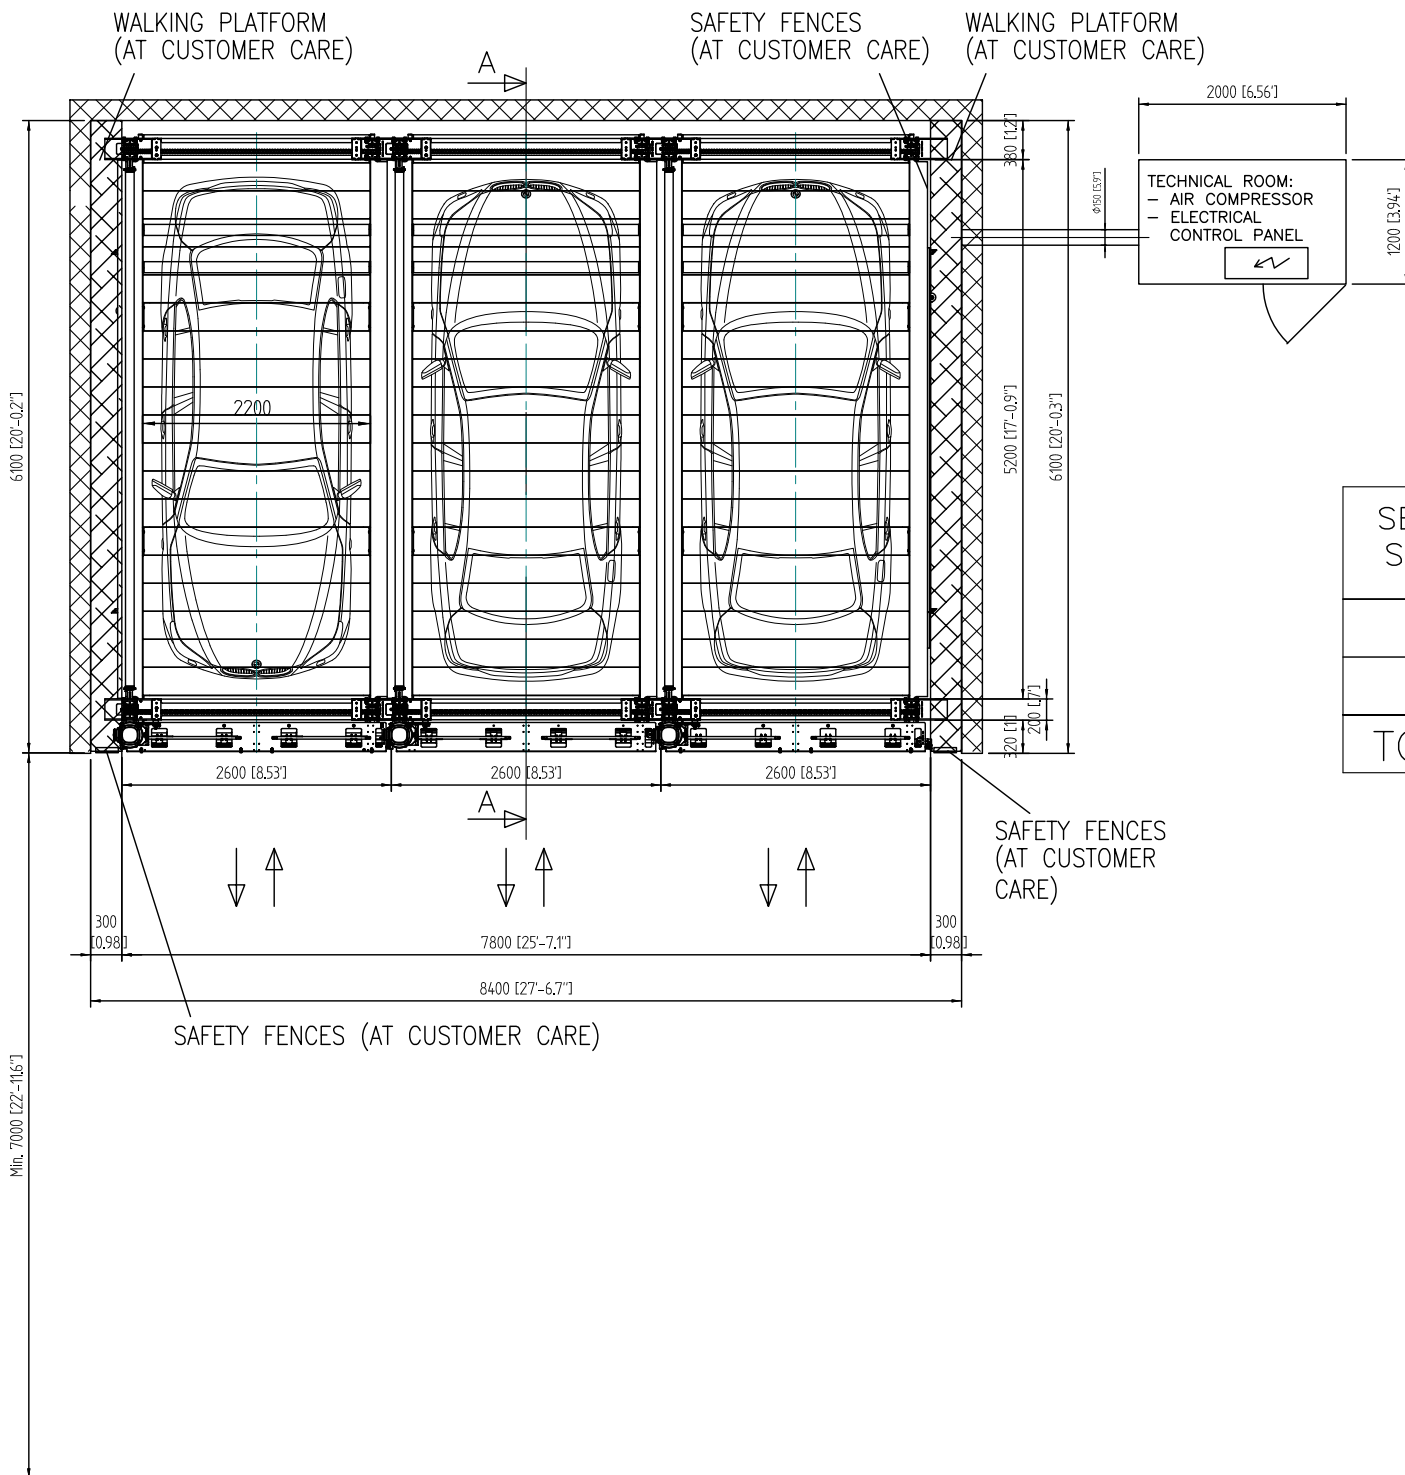

A-A SECTION

PORTATA/CAPACITY:
 Peso Auto 2000 Kg/
 Car Weight 2000 Kg

SETTORE SECTOR	MODULI CELL	N.POSTI AUTO PARKING SPACES
-	3	8
-	.	.
TOTALE	.	8

STORE-PARK - H=1850

4098002100