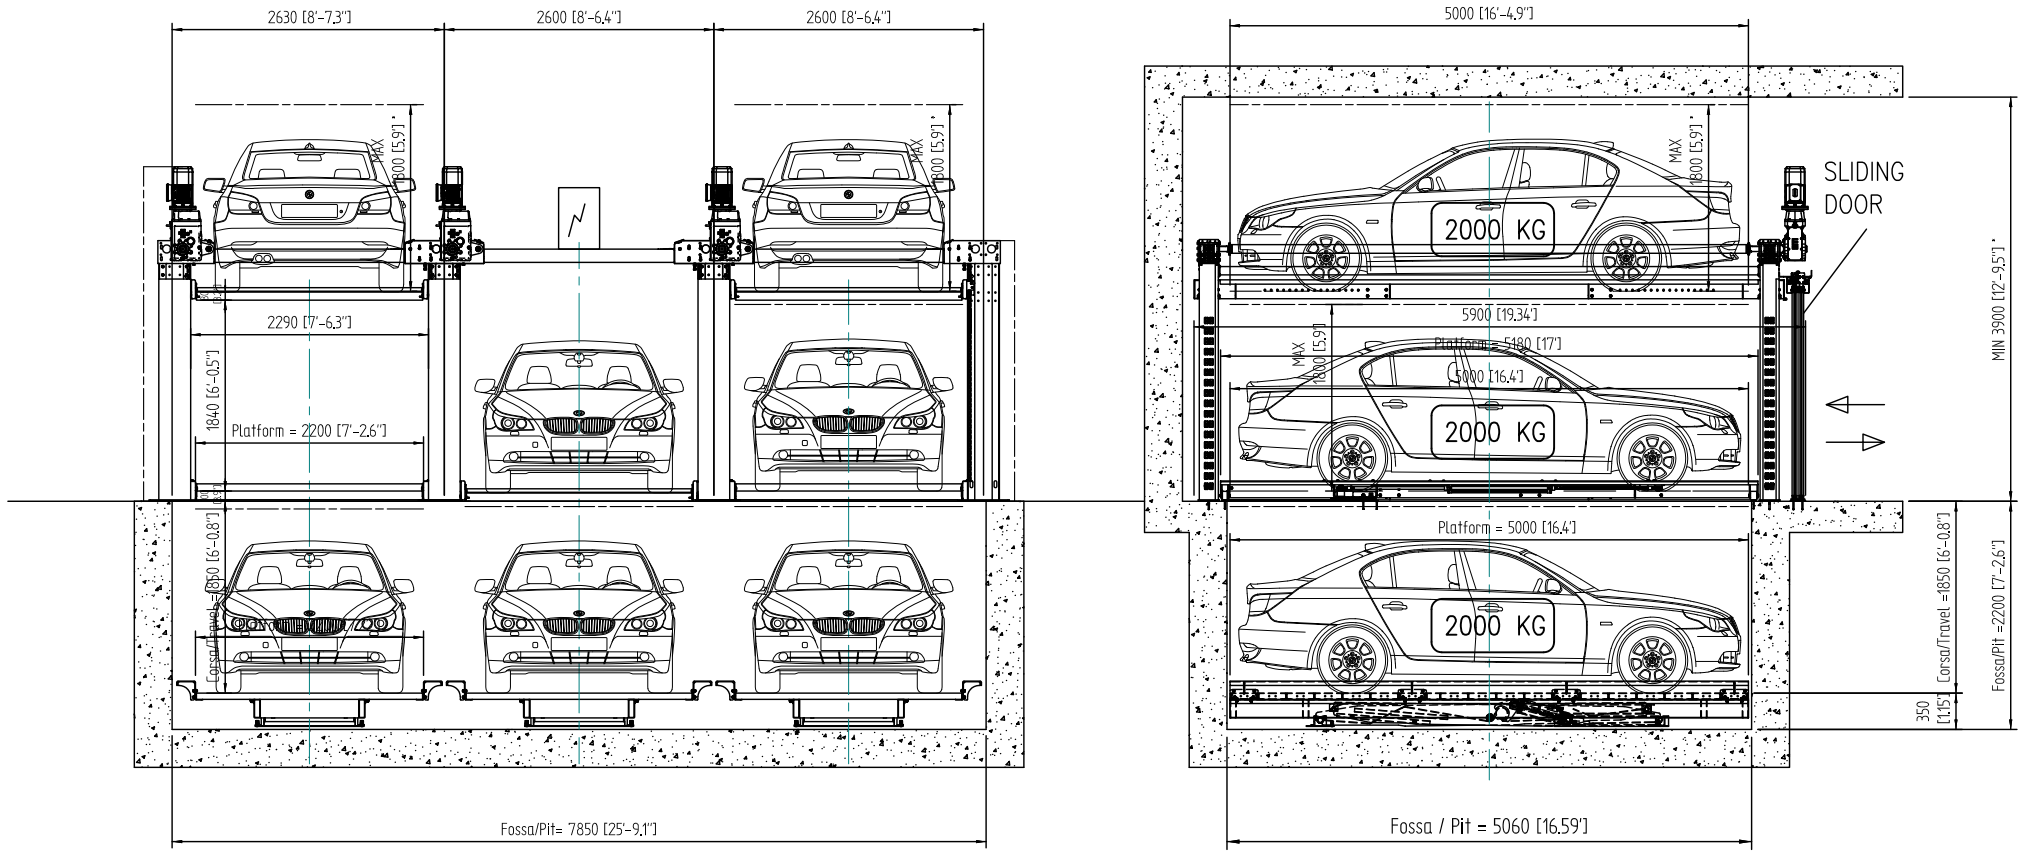

A-A SECTION

PORTATA/CAPACITY:
 Peso Auto 2000 Kg/
 Car Weight 2000 Kg

SETTORE SECTOR	MODULI CELL	N.POSTI AUTO PARKING SPACES
-	3	8
-	.	.
TOTALE	.	8

STORE-PARK - H=1850

4098002100